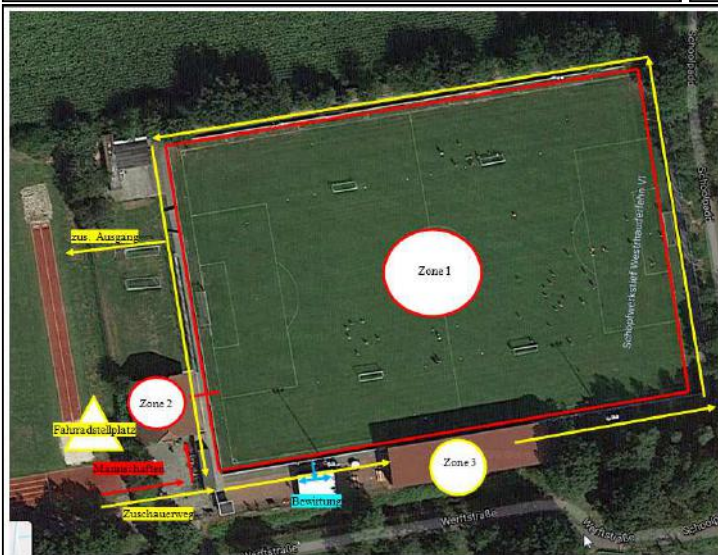

Di. - Fr.: 8.00 - 18.30 Uhr
Sa.: 7.30 - 14.00 Uhr

Partnersalon von Great Lengths und La Biosthetique Paris

- Zuschauer:**
- Fahrradstellplatz nutzen
 - MNS Tragen empfohlen
 - Händedesinfektion am Eingang
 - Abgabe Kontaktdaten an Kasse
 - Warteschlangen vermeiden
 - Zone 2 für WC
 - Kein Zutritt Zone 1
- Bewirtung:**
- „Einbahnsystem“
 - MNS Tragen Pflicht!
 - Händedesinfektion
 - Abstandsregel 1,5 Meter
 - Nach Kauf auflockern und Sitzplatz einnehmen
- Eintrittskarten:**
- MNS Tragen bei Ankunft
 - Kontaktdaten über Spielbericht online
 - Händedesinfektion
 - Abstände in Kabinen
 - Aufenthalt nur in Zone 1
- Desinfektion:**
- Eingangsbereich
 - Vereinsheim Eingang
 - Vereinsheim Toiletten
 - Verkaufsstand